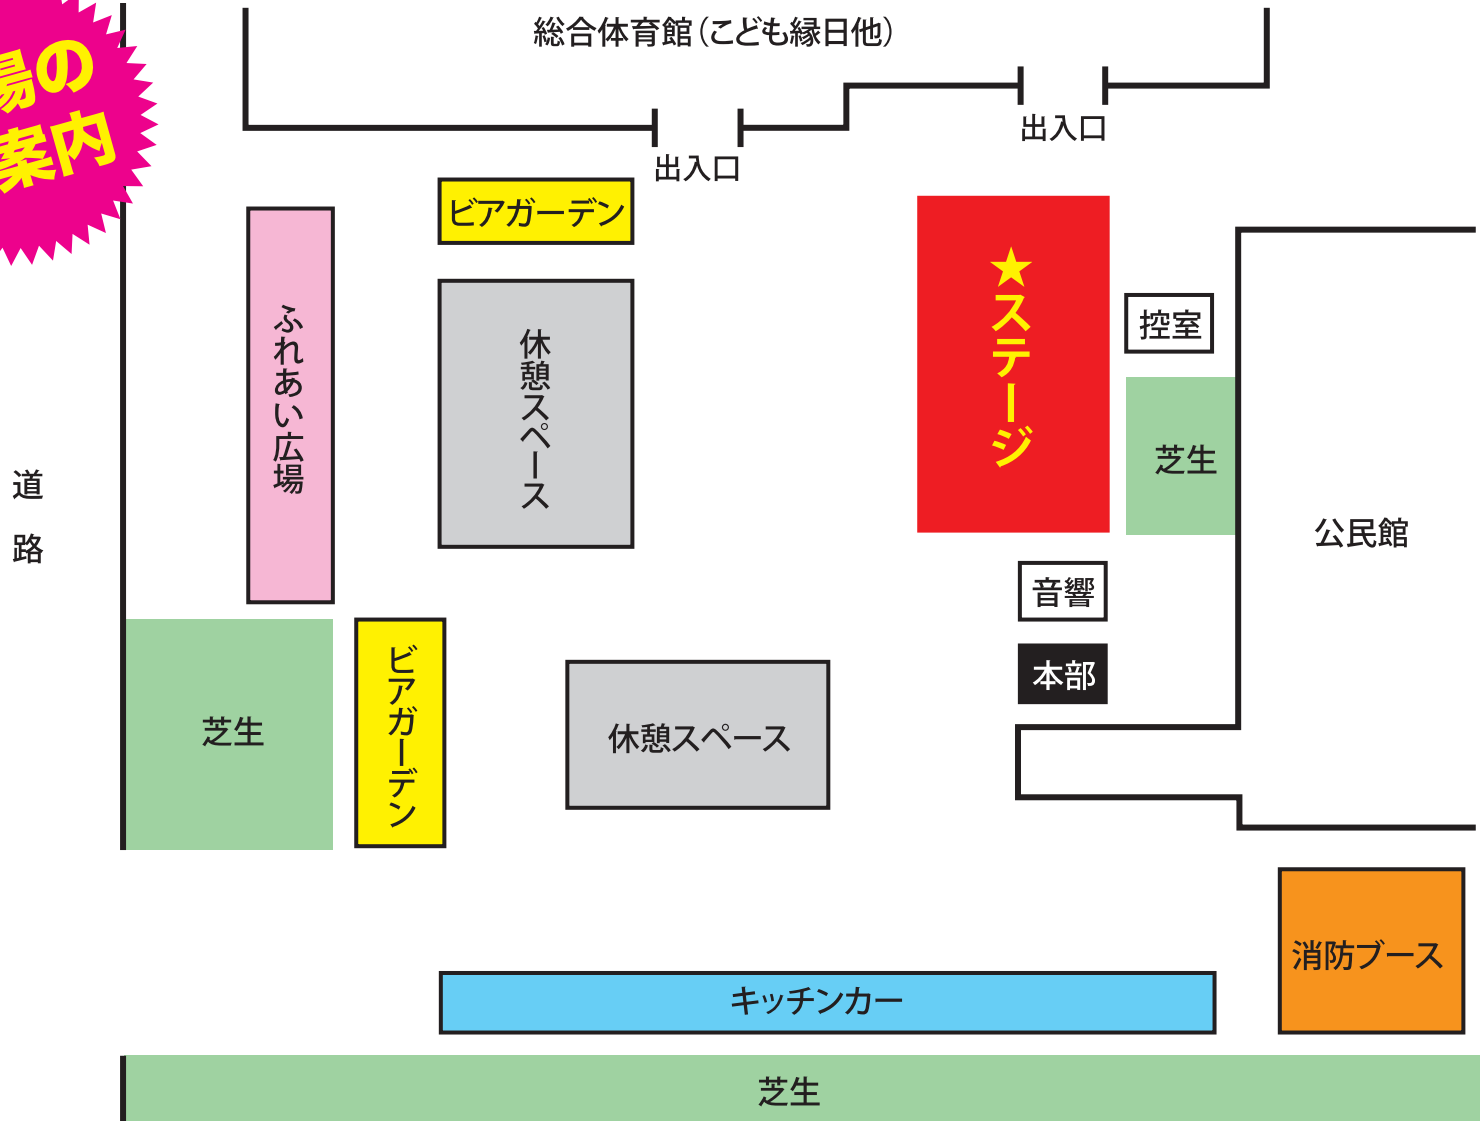

★★駐車場内イベント★★

- 《1部》10:00~15:00
 - 《2部》16:00~19:00
- ふれあい広場
- 10:00~19:00 キッチンカー
 - 10:00~19:00 チャリティービアガーデン
 - 10:00~12:00 社会を明るくする運動コーナー
 - 10:00~14:00 赤十字コーナー
 - 11:00~13:00 消防体験コーナー

★★体育館内イベント★★

- 10:00~16:00 こども遊びコーナー
(縁日・ふわふわバウンサー)
- 10:00~16:00 ふれあい広場ブース
(モルック・スカットボール・ストラックアウト)
- 10:00~16:00 福祉用具展示ブース
- 10:00~16:00 自衛隊広報ブース
- 10:00~14:00 ほくでんブース

19:30~ 大花火大会

【打上場所】京極町営野球場駐車場

※雨天等の場合、各会場が変更する場合がありますので、あらかじめご了承願います。(詳細につきましては、会場本部へお尋ねください。)