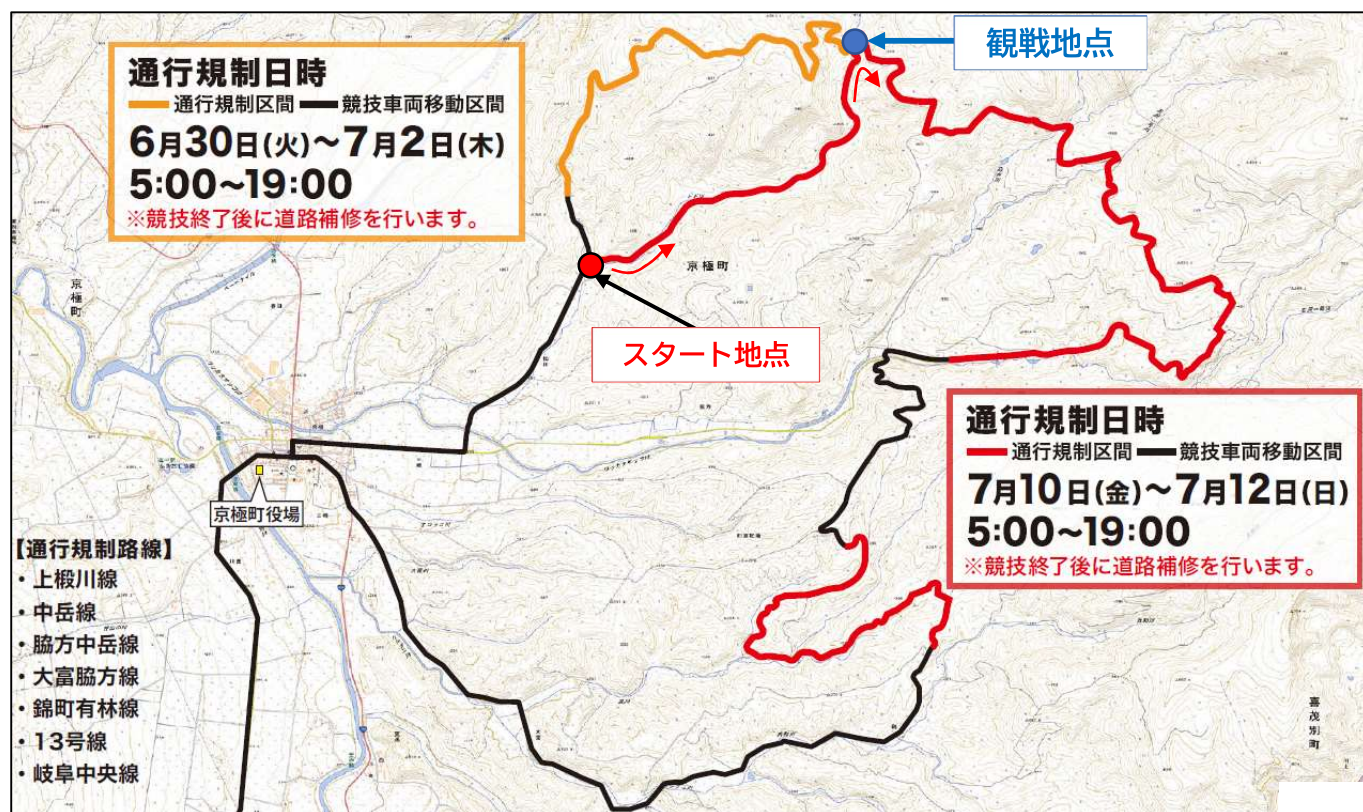

# 競技コースと観戦地点

## ■ 観戦地点での注意点

- ・ 駐車地点から観戦地点まで徒歩移動（約5分）になります
- ・ 競技開始まで、観戦地点で1時間程度お待ちいただきます
- ・ 観戦時間は競技開始から1時間程度を予定しています
- ・ 観戦地点に座席等はありません（立ち見になります）
- ・ 観戦場所にトイレはありません
- ・ 携帯電話の電波は圏外になります
- ・ 協議中は事務局の指示に従い、観戦してください
- ・ 事務局の指示に従わない場合は、観戦ツアーを取りやめる場合があります