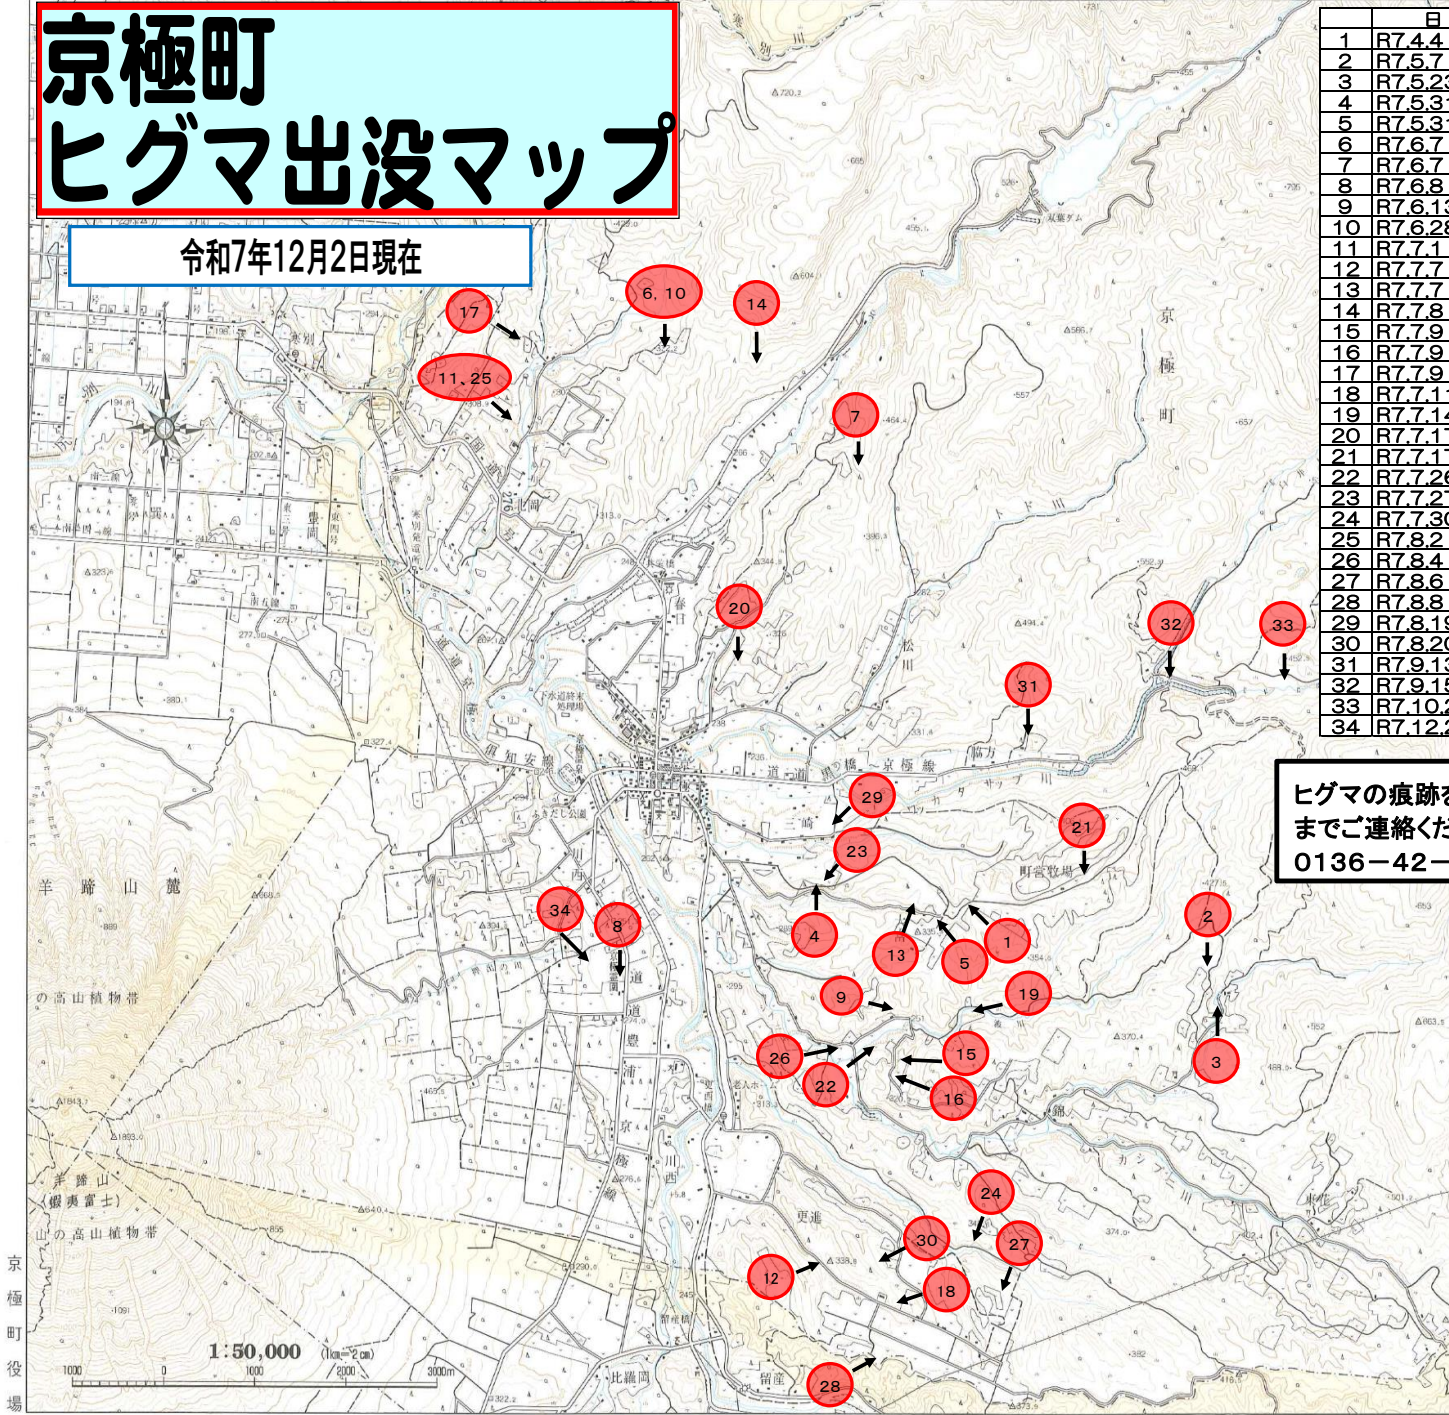

京極町 ヒグマ出没マップ

令和7年12月2日現在

	日時	内容
1	R7.4.4	ヒグマ痕跡 (足跡)
2	R7.5.7	ヒグマ目撃
3	R7.5.23	ヒグマ目撃
4	R7.5.31	ヒグマ捕獲
5	R7.5.31	ヒグマ目撃
6	R7.6.7	ヒグマ目撃
7	R7.6.7	ヒグマ痕跡 (糞)
8	R7.6.8	ヒグマ目撃
9	R7.6.13	ヒグマ痕跡 (足跡)
10	R7.6.28	ヒグマ目撃
11	R7.7.1	ヒグマ痕跡 (食害、足跡)
12	R7.7.7	ヒグマ目撃
13	R7.7.7	ヒグマ目撃
14	R7.7.8	ヒグマ痕跡 (糞)
15	R7.7.9	ヒグマ痕跡 (糞)
16	R7.7.9	ヒグマ痕跡 (踏圧被害)
17	R7.7.9	ヒグマ痕跡 (足跡)
18	R7.7.11	ヒグマ痕跡 (足跡)
19	R7.7.14	ヒグマ痕跡 (食害、踏圧被害)
20	R7.7.17	ヒグマ痕跡 (食害)
21	R7.7.17	ヒグマ目撃
22	R7.7.26	ヒグマ目撃
23	R7.7.27	ヒグマ痕跡 (足跡)
24	R7.7.30	ヒグマ痕跡 (足跡)
25	R7.8.2	ヒグマ捕獲
26	R7.8.4	ヒグマ痕跡 (食害)
27	R7.8.6	ヒグマ痕跡 (食害)
28	R7.8.8	ヒグマ痕跡 (食害)
29	R7.8.19	ヒグマ痕跡 (足跡)
30	R7.8.20	ヒグマ捕獲
31	R7.9.13	ヒグマ目撃
32	R7.9.15	ヒグマ目撃
33	R7.10.24	ヒグマ捕獲
34	R7.12.2	ヒグマ痕跡 (足跡)

ヒグマの痕跡を見つけたら役場産業課林務係までご連絡ください。
0136-42-2111(代表)

京極町役場

1:50,000 (1cm=200m)