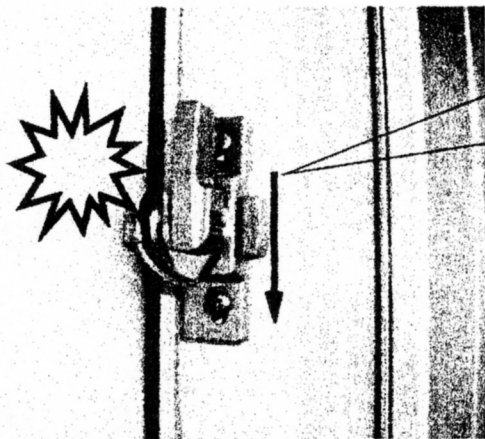

駐在所速報！！

発行 平成22年8月12日
俱知安警察署京極駐在所
0136-42-2830
京極町防犯協会

戸締まりは大丈夫ですか！？ 町内で、空き巣事件が多発！！

京極町内において、一般住宅を狙った空き巣、住居侵入、同未遂事件が連続発生しています。

犯人の手口は、窓ガラスの錠付近に小さく穴を開け、錠を開けて室内への侵入を試みるというものです。

今年は暑さが厳しく、窓を開ける機会も多くなっていますが、被害防止のため、「外出時や就寝時」は
全てのドア、窓の施錠
を確認してください。

また、被害防止対策として
「二重ロック」
の設備がある場合、忘れずにロックしてください。
小さな心掛けが大きな被害を防ぎます。

二重ロックをすれば、外から錠
を開けるのは難しくなります。
このような錠がある窓や戸は
全て二重ロック！！