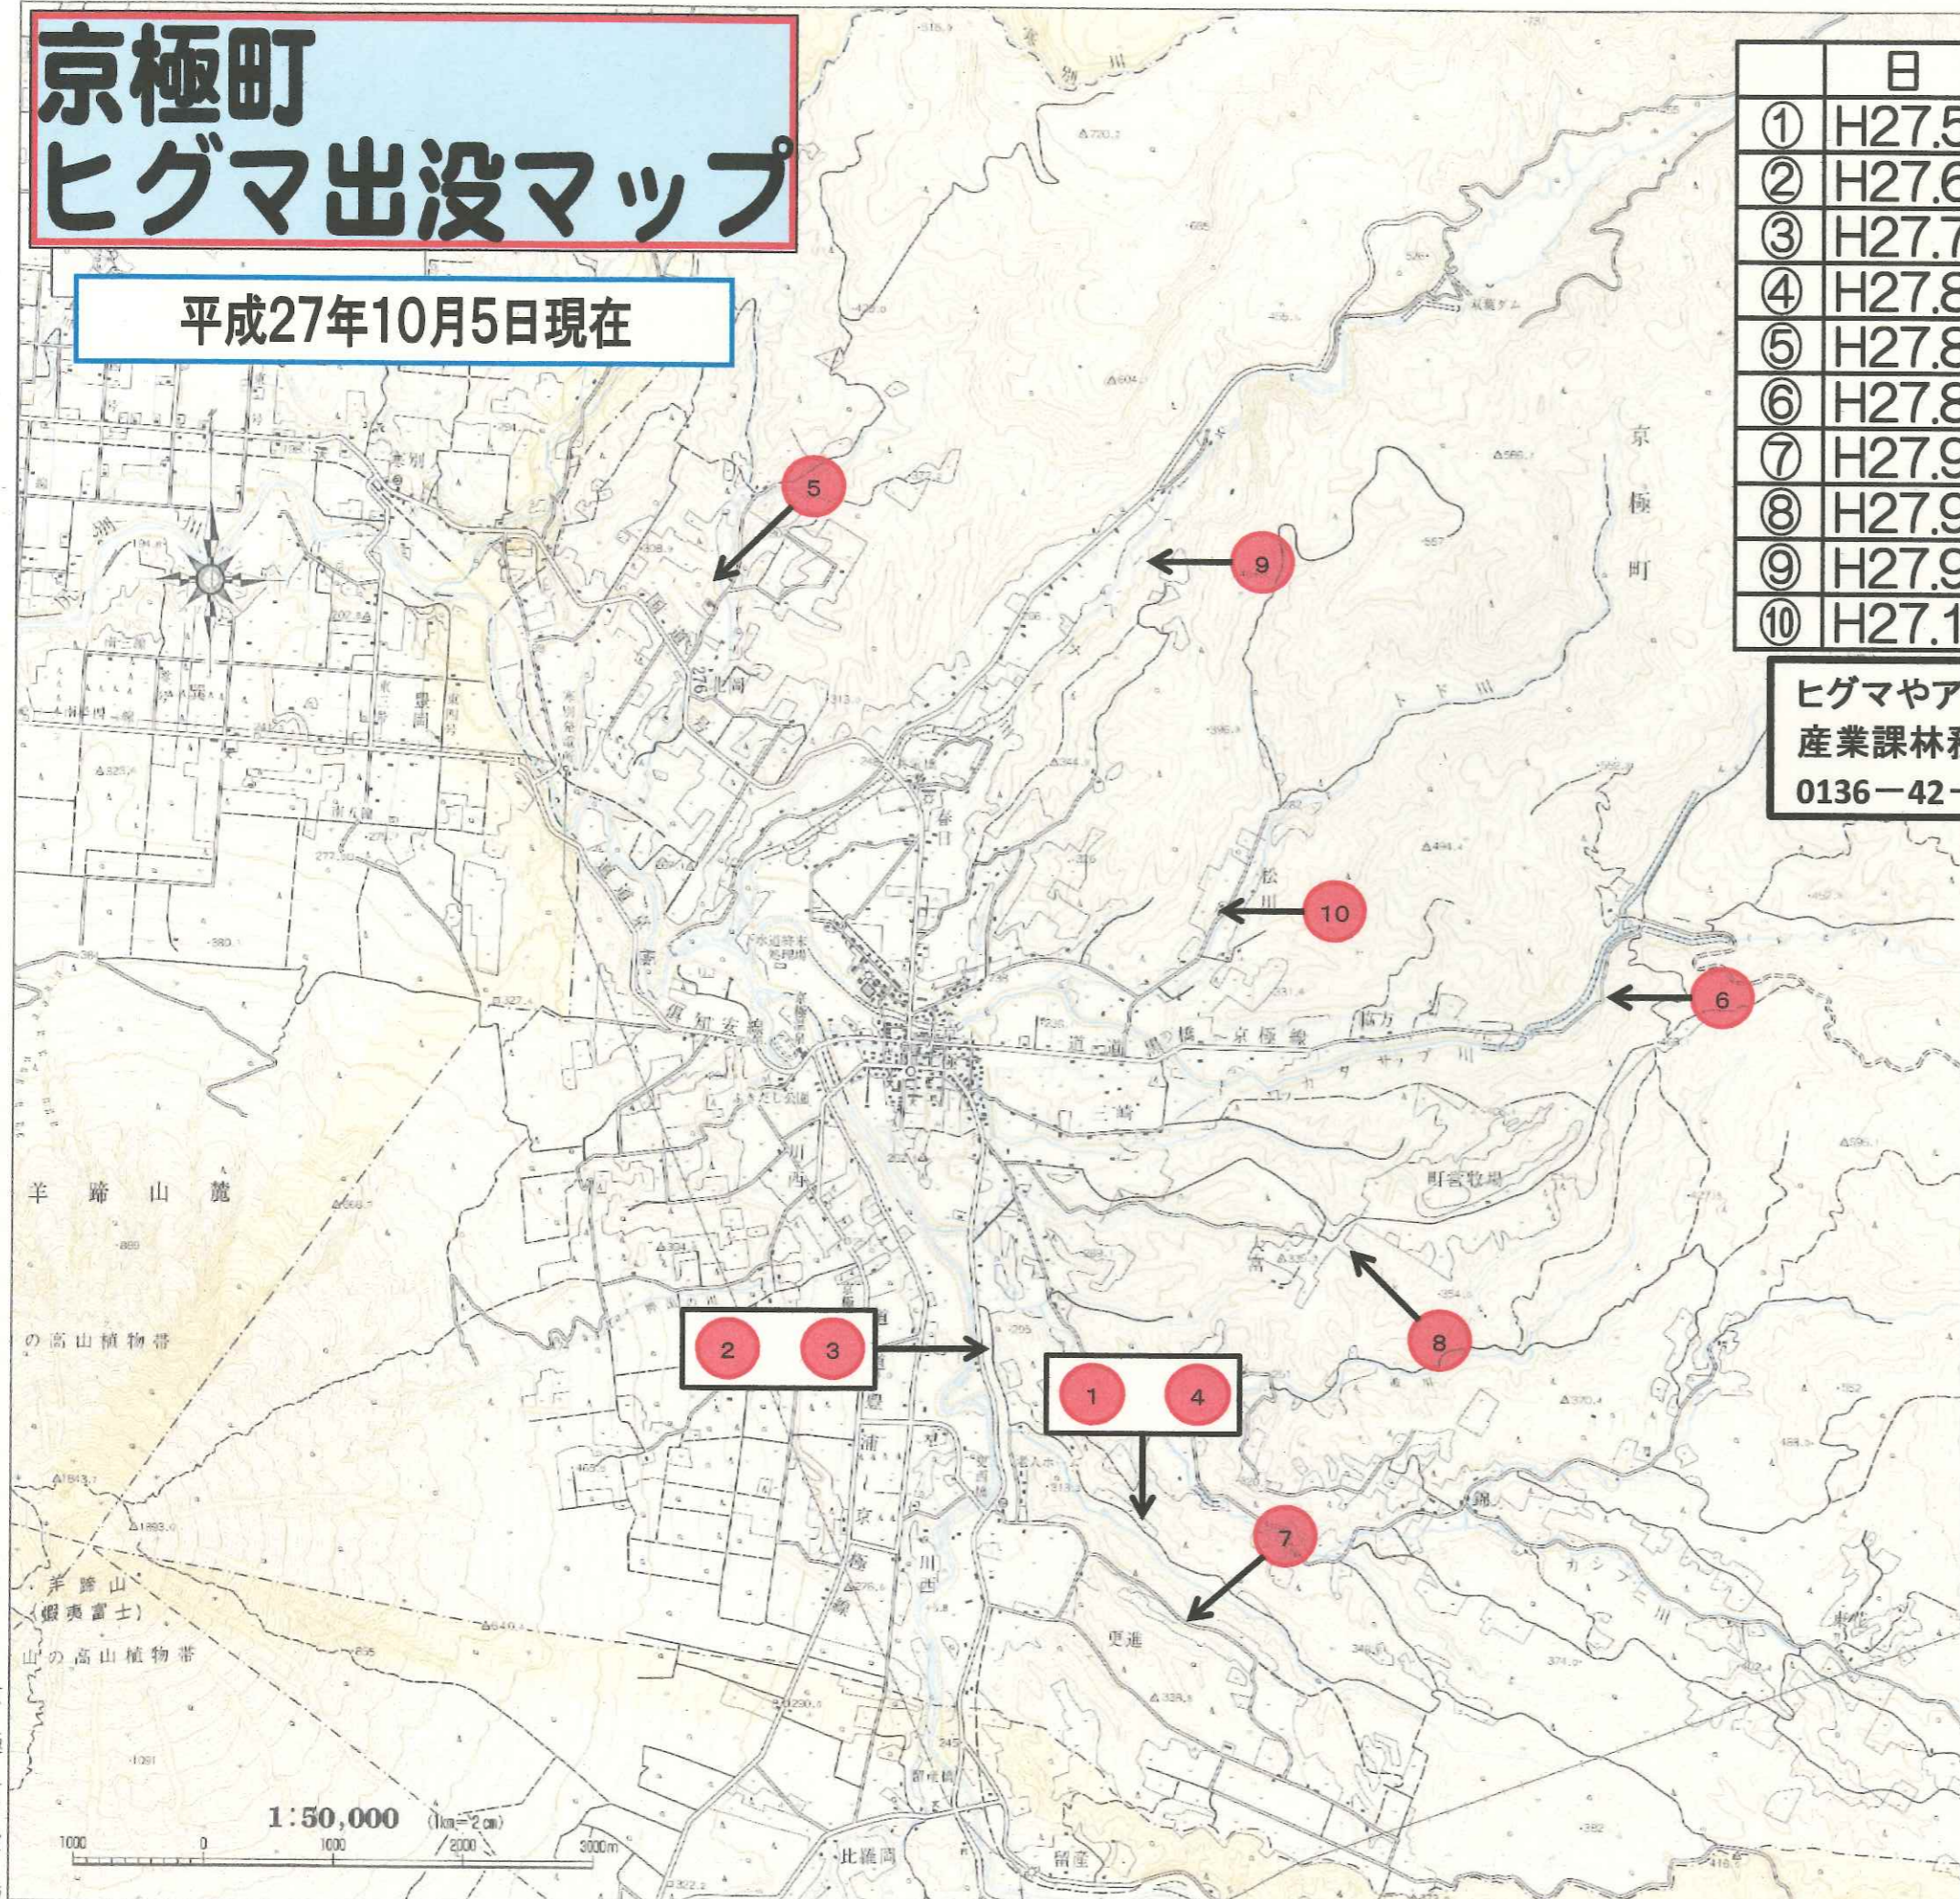

この地図は国土地理院の地図を基に作成されたものであり、地形図を複製したものである。(原図番号) 平10、国土地理院 1031 号

# 京極町 ヒグマ出没マップ

平成27年10月5日現在

	日時	内容
①	H27.5.7	ヒグマ足跡・フン
②	H27.6.10	ヒグマ足跡
③	H27.7.4	ヒグマ足跡
④	H27.8.10	ヒグマ足跡
⑤	H27.8.20	ヒグマ足跡・ビート食痕
⑥	H27.8.27	ヒグマ目撃
⑦	H27.9.19	ヒグマ足跡・ビート食痕
⑧	H27.9.24	ヒグマ足跡
⑨	H27.9.30	ヒグマ目撃
⑩	H27.10.5	ヒグマ足跡・ビート食痕

ヒグマやアライグマの痕跡を見つけたら役場  
産業課林務係までご連絡ください。  
0136-42-2111(代表)

京極町役場

1:50,000 (1km=2cm)

0 1000 2000 3000m